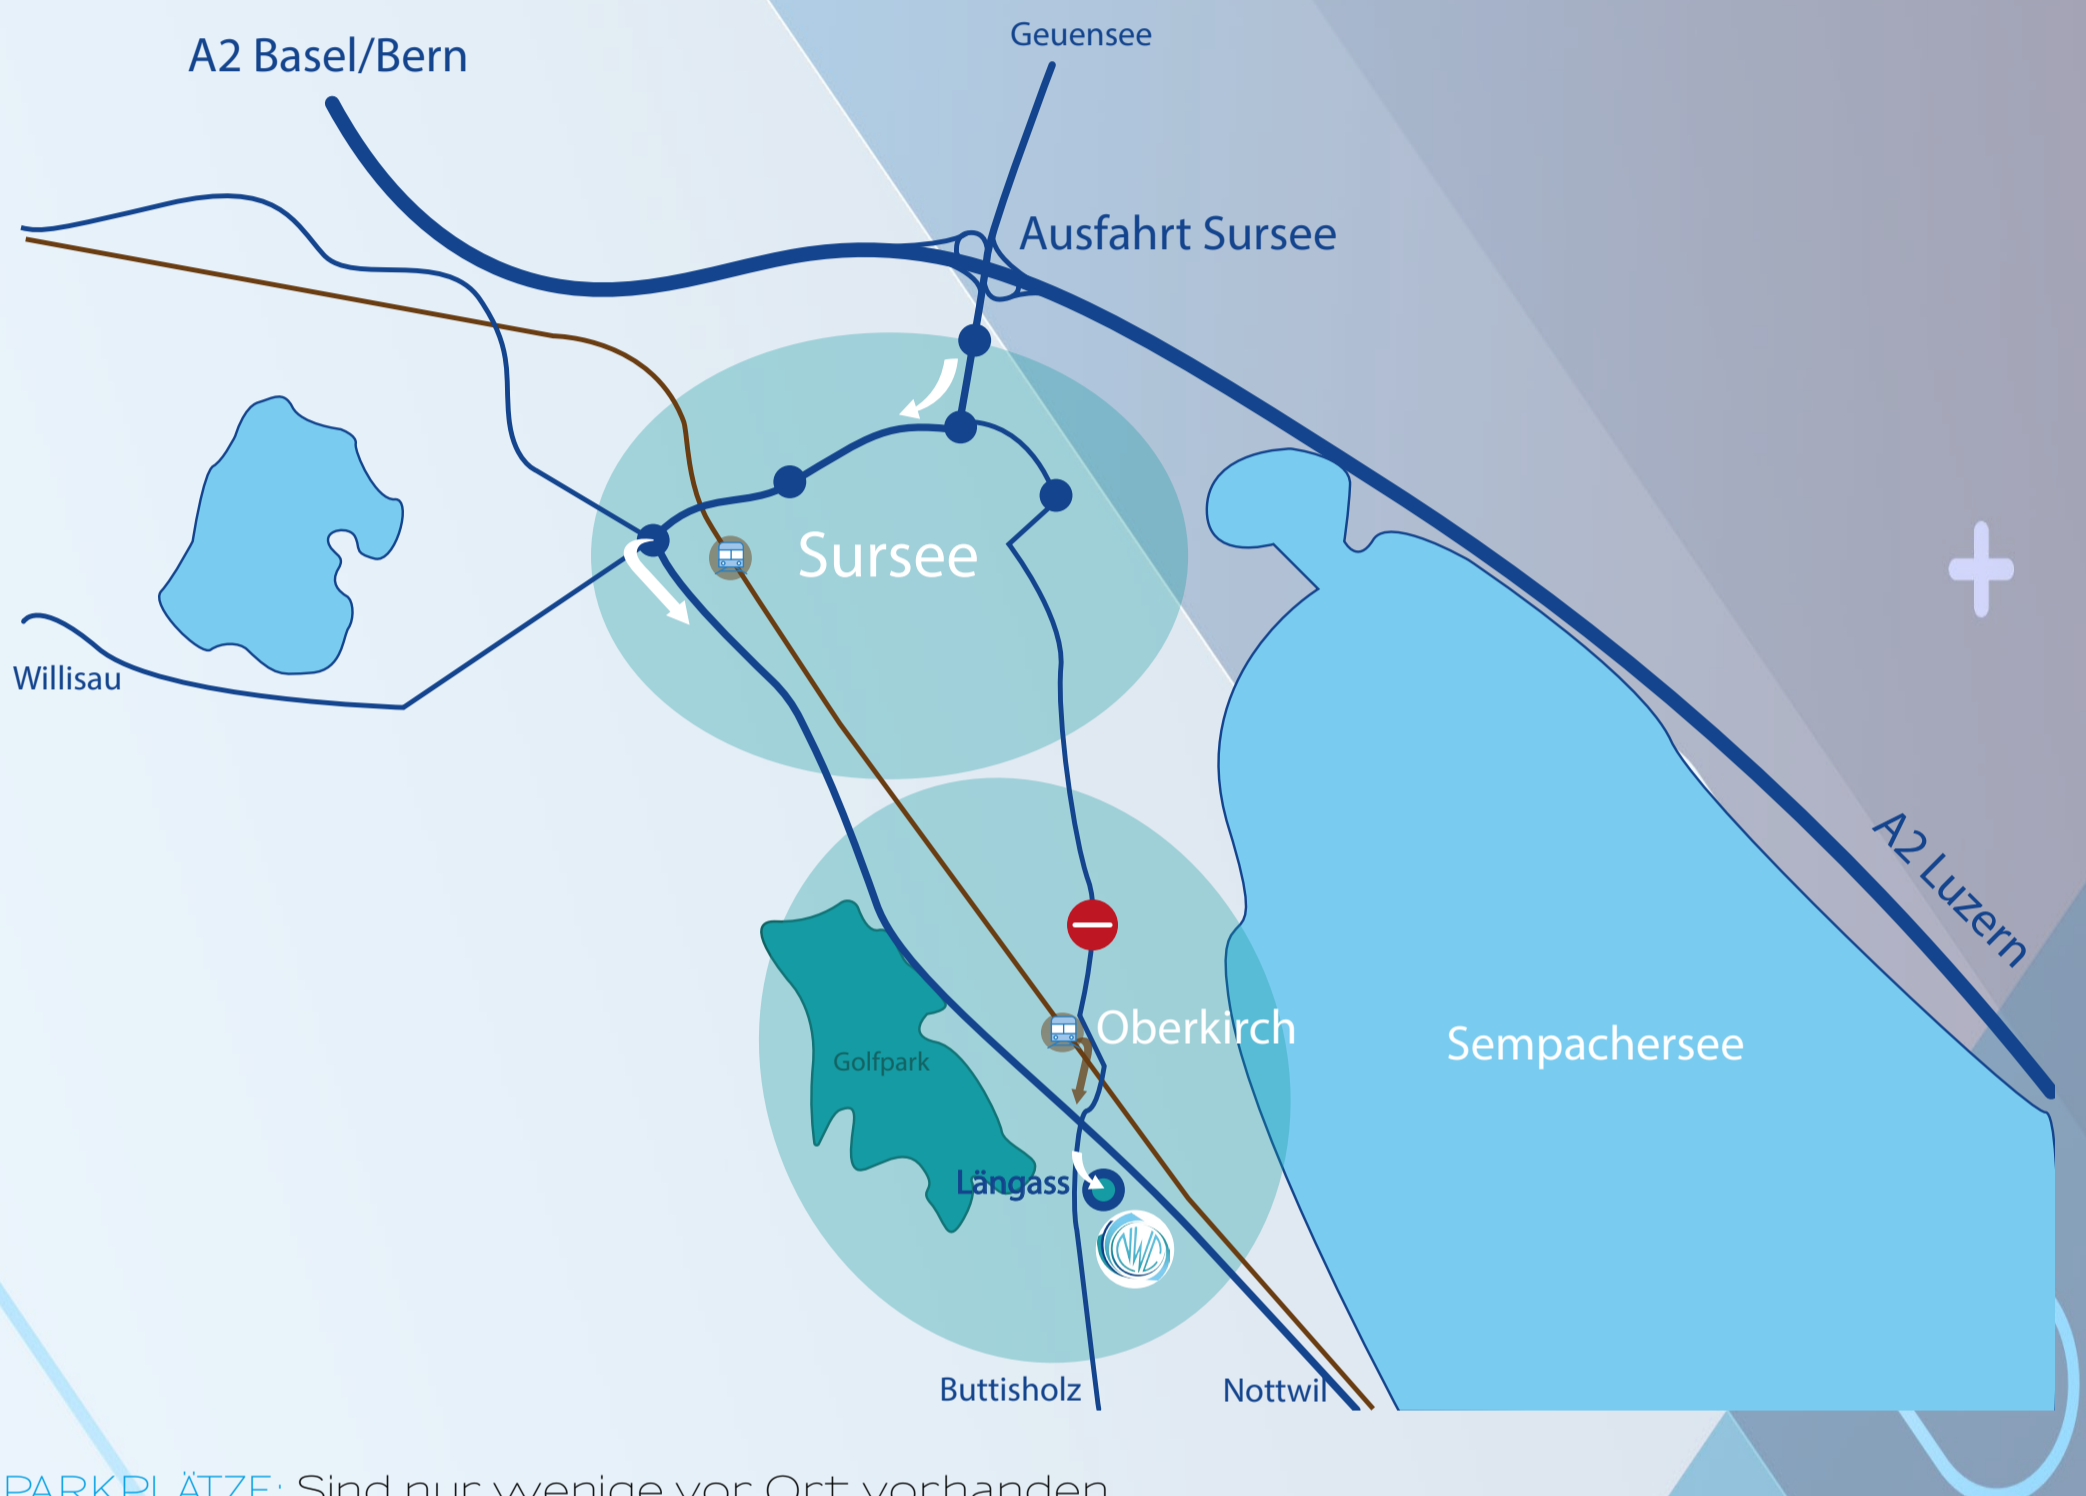

## VERANSTALTUNGS-INFORMATIONEN

**WANN:** 10.09.2023 ab 09:00 Opening Village

**ORT:** Gewerbegebiet Längass in 6208 Oberkirch LU

**ANREISE MIT AUTO:** Ab Autobahn A2 Ausfahrt Sursee über die Umfahrung Richtung Nottwil. Nach dem Golfpark an der Kreuzung Richtung Buttisholz. Das Gewerbegebiet befindet sich unmittelbar an der Kreuzung (Hans Grüter AG)

**ACHTUNG:** Durchfahrt Oberkirch ist wegen einer Veranstaltung gesperrt! Umfahrung benutzen

**ANREISE MIT DEM ZUG:** Haltestelle Oberkirch. Über die Luzernerstrasse Richtung Nottwil zum Gewerbegebiet Längass (Hans Grüter AG)